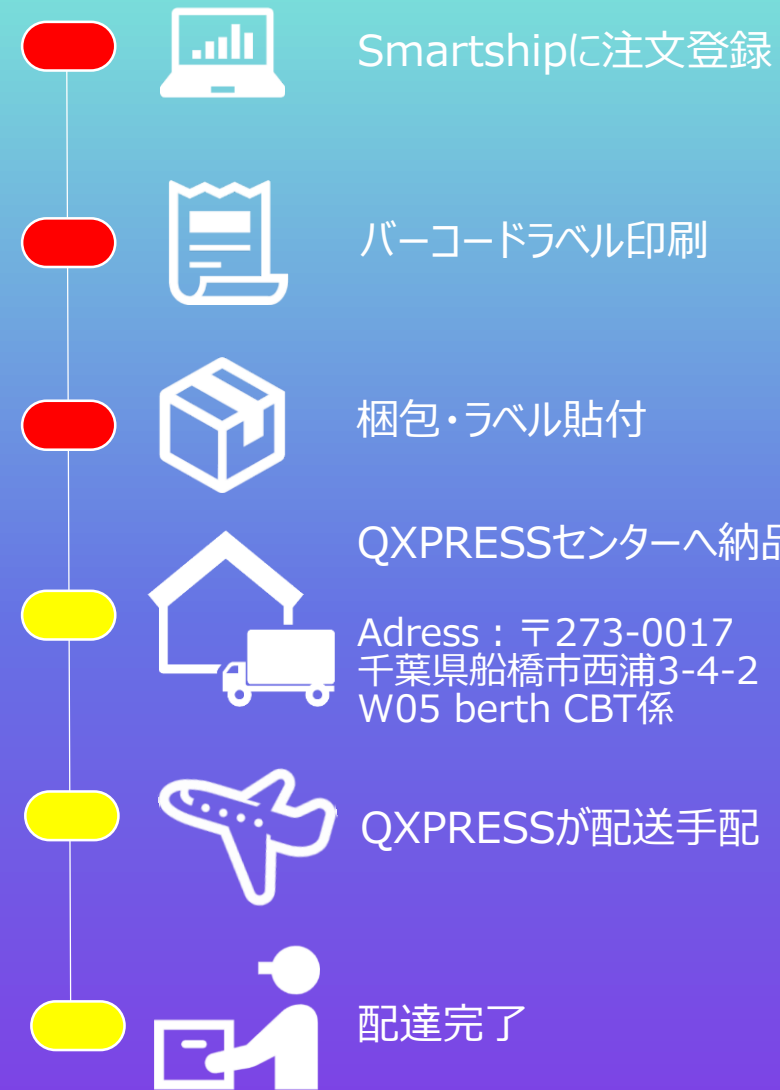

Point 3.리드 타임(도쿄발~한국 현지 배완까지)

Sea : 9 ~12일

Air : 3~4일

QxSmartShipping이용흐름

-   Smartship에 주문 등록
-   바코드 라벨 인쇄
-   포장 및 라벨 부착
-   QXPRESS센터 납품
Adress : 〒273-0017
千葉県船橋市西浦3-4-2
W05 berth CBT係
-   QXPRESS 배송 준비
-   배달 완료

Point 3. リードタイム（東京発～韓国現地配完まで）

船便：9～12日

航空便：3～4日

Qxスマート配送ご利用の流れ

▼ Smartship無料会員登録はこちらから
<https://www.qxpress.net/Member/Register>

▼ 見積り・お問い合わせはこちら
Qxpress ✉ Mail: sales@qxpress.jp
CBT Sales ☎ Tel: 050-8882-6939

スタートガイド
2023.02.05

東京～釜山
海上ライン資料