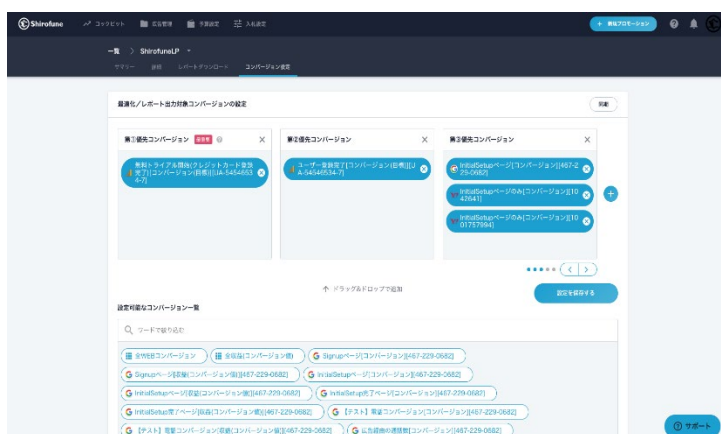

報道関係各位

2018年11月13日

株式会社 Shirofune

東京都港区三田 2-14-5 フロイントウ三田ビル 1008

TEL: 03-5843-6561 FAX: 03-6809-3907

“エージェント型”クラウド広告運用ツール「Shirofune（シロフネ）」の自動入札機能を拡張 複数コンバージョンの並行最適化機能を追加

— 特許出願中の新技術で複数のコンバージョン指標を横断した自動最適化が可能に —

株式会社 Shirofune (本社: 東京都港区 代表取締役 菊池満長) は、クラウド広告運用ツール「Shirofune」の自動入札機能を本日より拡張し、複数コンバージョンの並行最適化機能を追加いたしました。

※本機能は「特定の目的に対しての成果を数値で可視化し、その向上を促す機能」として、特許出願中です。

最適化/レポート出力対象コンバージョン設定画面

例えば「利用登録」や「資料請求」など、優先度の異なるコンバージョン指標が複数存在し、それらを「Shirofune」などのツールを活用して自動最適化する場合、基本的には単一の指標を選択、もしくは複数指標を合算せざるを得ず、意図した指標を伸ばすための最適化を行うには手間やスキルが必要となっていました。特に重要な指標のコンバージョン数が少ない場合などは、本来の最適化の意図とは異なる設定になってしまっているケースも多く見られました。

今回の機能拡張により、「Shirofune」ユーザー様には、各コンバージョン指標の優先順位を、設定画面上でドラッグ&ドロップで振り分けていただくだけで、あとは「Shirofune」のアルゴリズムがその優先順位を加味しながら、各指標のコンバージョン数の状況を同時に横断で分析し、ユーザーの意図に沿った最適化を簡単かつ自動的に実現できるようになりました。

私たちはこれからも、新たなアドテクノロジーや独自アルゴリズム開発を通じて、「Shirofune」を利用する全ての方が、事前の学習や経験の有無に関わらず、低運用コストで、プロフェッショナルな広告運用を実現できることを目指していきます。